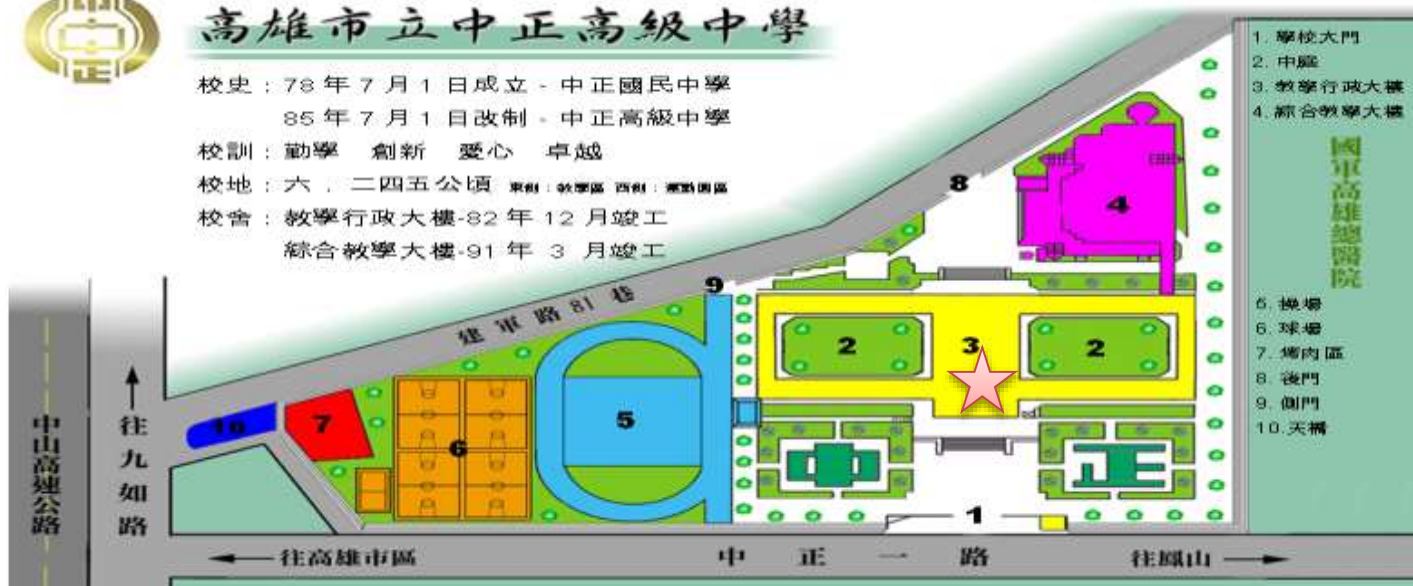

肆、課程表：詳如附件

伍、辦理時間與地點：

- 一、北區：108 年 4 月 16 日(星期二)，臺北醫學大學杏春樓禮堂 (台北市信義區吳興街 250 號)
- 二、中區：108 年 4 月 19 日(星期五)，國立中興大學農業暨自然資源學院農環大樓 10 樓國際會議廳 (台中市南區興大路 145 號)
- 三、南區：108 年 4 月 9 日(星期二)，高雄市立中正高級中學第一會議室 (高雄市苓雅區中正一路 8 號)。

高雄市立中正高級中學

校史：78年7月1日成立 - 中正國民中學

85年7月1日改制 - 中正高級中學

校訓：勤學 創新 愛心 卓越

校地：六、二四五公頃 東側：教學區 西側：運動區

校舍：教學行政大樓-82年12月竣工

綜合教學大樓-91年3月竣工

交通方式：